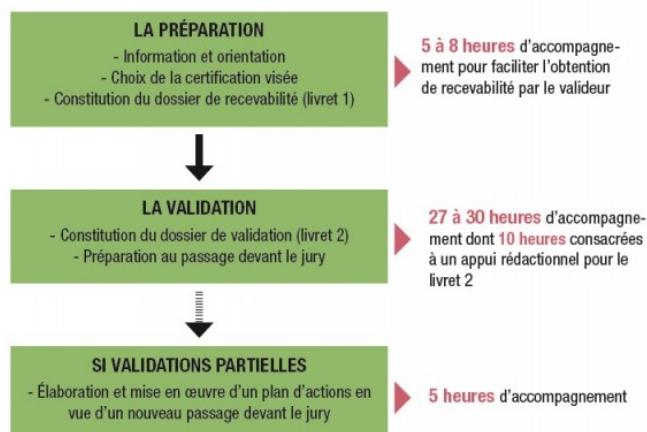

# ACCOMPAGNEMENT RENFORCÉ A LA VAE

## Contenu pédagogique

Le parcours d'accompagnement renforcé **Accès-VAE** est de 40 heures et comprend plusieurs étapes :